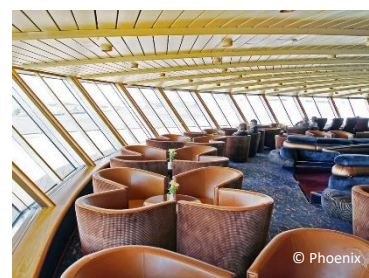

Deutsche Staatsbürger benötigen einen gültigen Reisepass.

Buchung online auf phoenixreisen.com, über die Phoenix-Service-Hotline 0228 9260-55 oder im Reisebüro Ihrer Wahl.

Vom Erlös des Reisepreises wird mit der Reiner Meutsch Stiftung FLY & HELP eine Schule für viele hundert Kinder gebaut.

Zwischenverkauf, Änderungen und Irrtümer vorbehalten. Auf Grund der derzeitigen Ölpreissteigerungen kann sowohl auf die Kreuzfahrt als auch auf Flugtarife kurzfristig ein Zuschlag fällig werden. Für diese Reise gelten die allgemeinen Geschäftsbedingungen (AGB) des Veranstalters Phoenix Reisen GmbH.